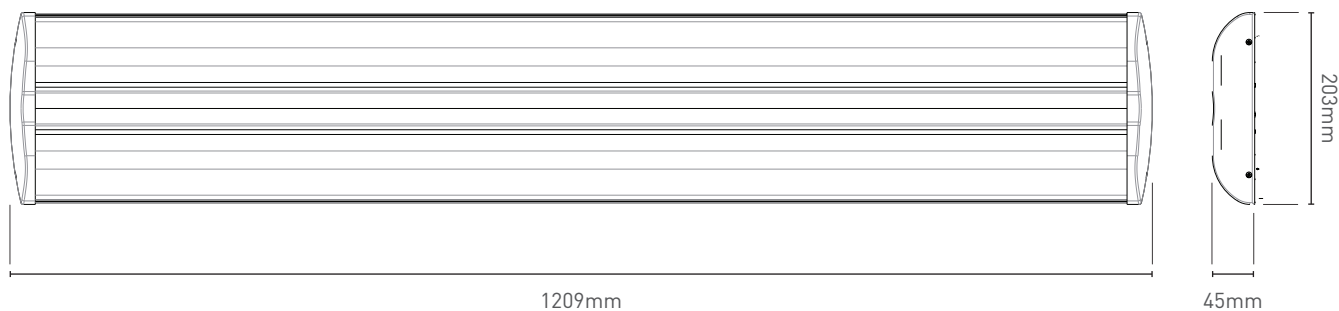

Cat No	Description	Luminaire Lumens	Wattage
<b>Mains</b>			
682450	EDULED BATTEN L12 4K	4,000 lm	45W
<b>Mains – DALI</b>			
682450D	EDULED BATTEN L12 4K	4,000 lm	45W

L12 – 1200mm length, 4K – 4000K LED colour temperature

## DIMENSIONS